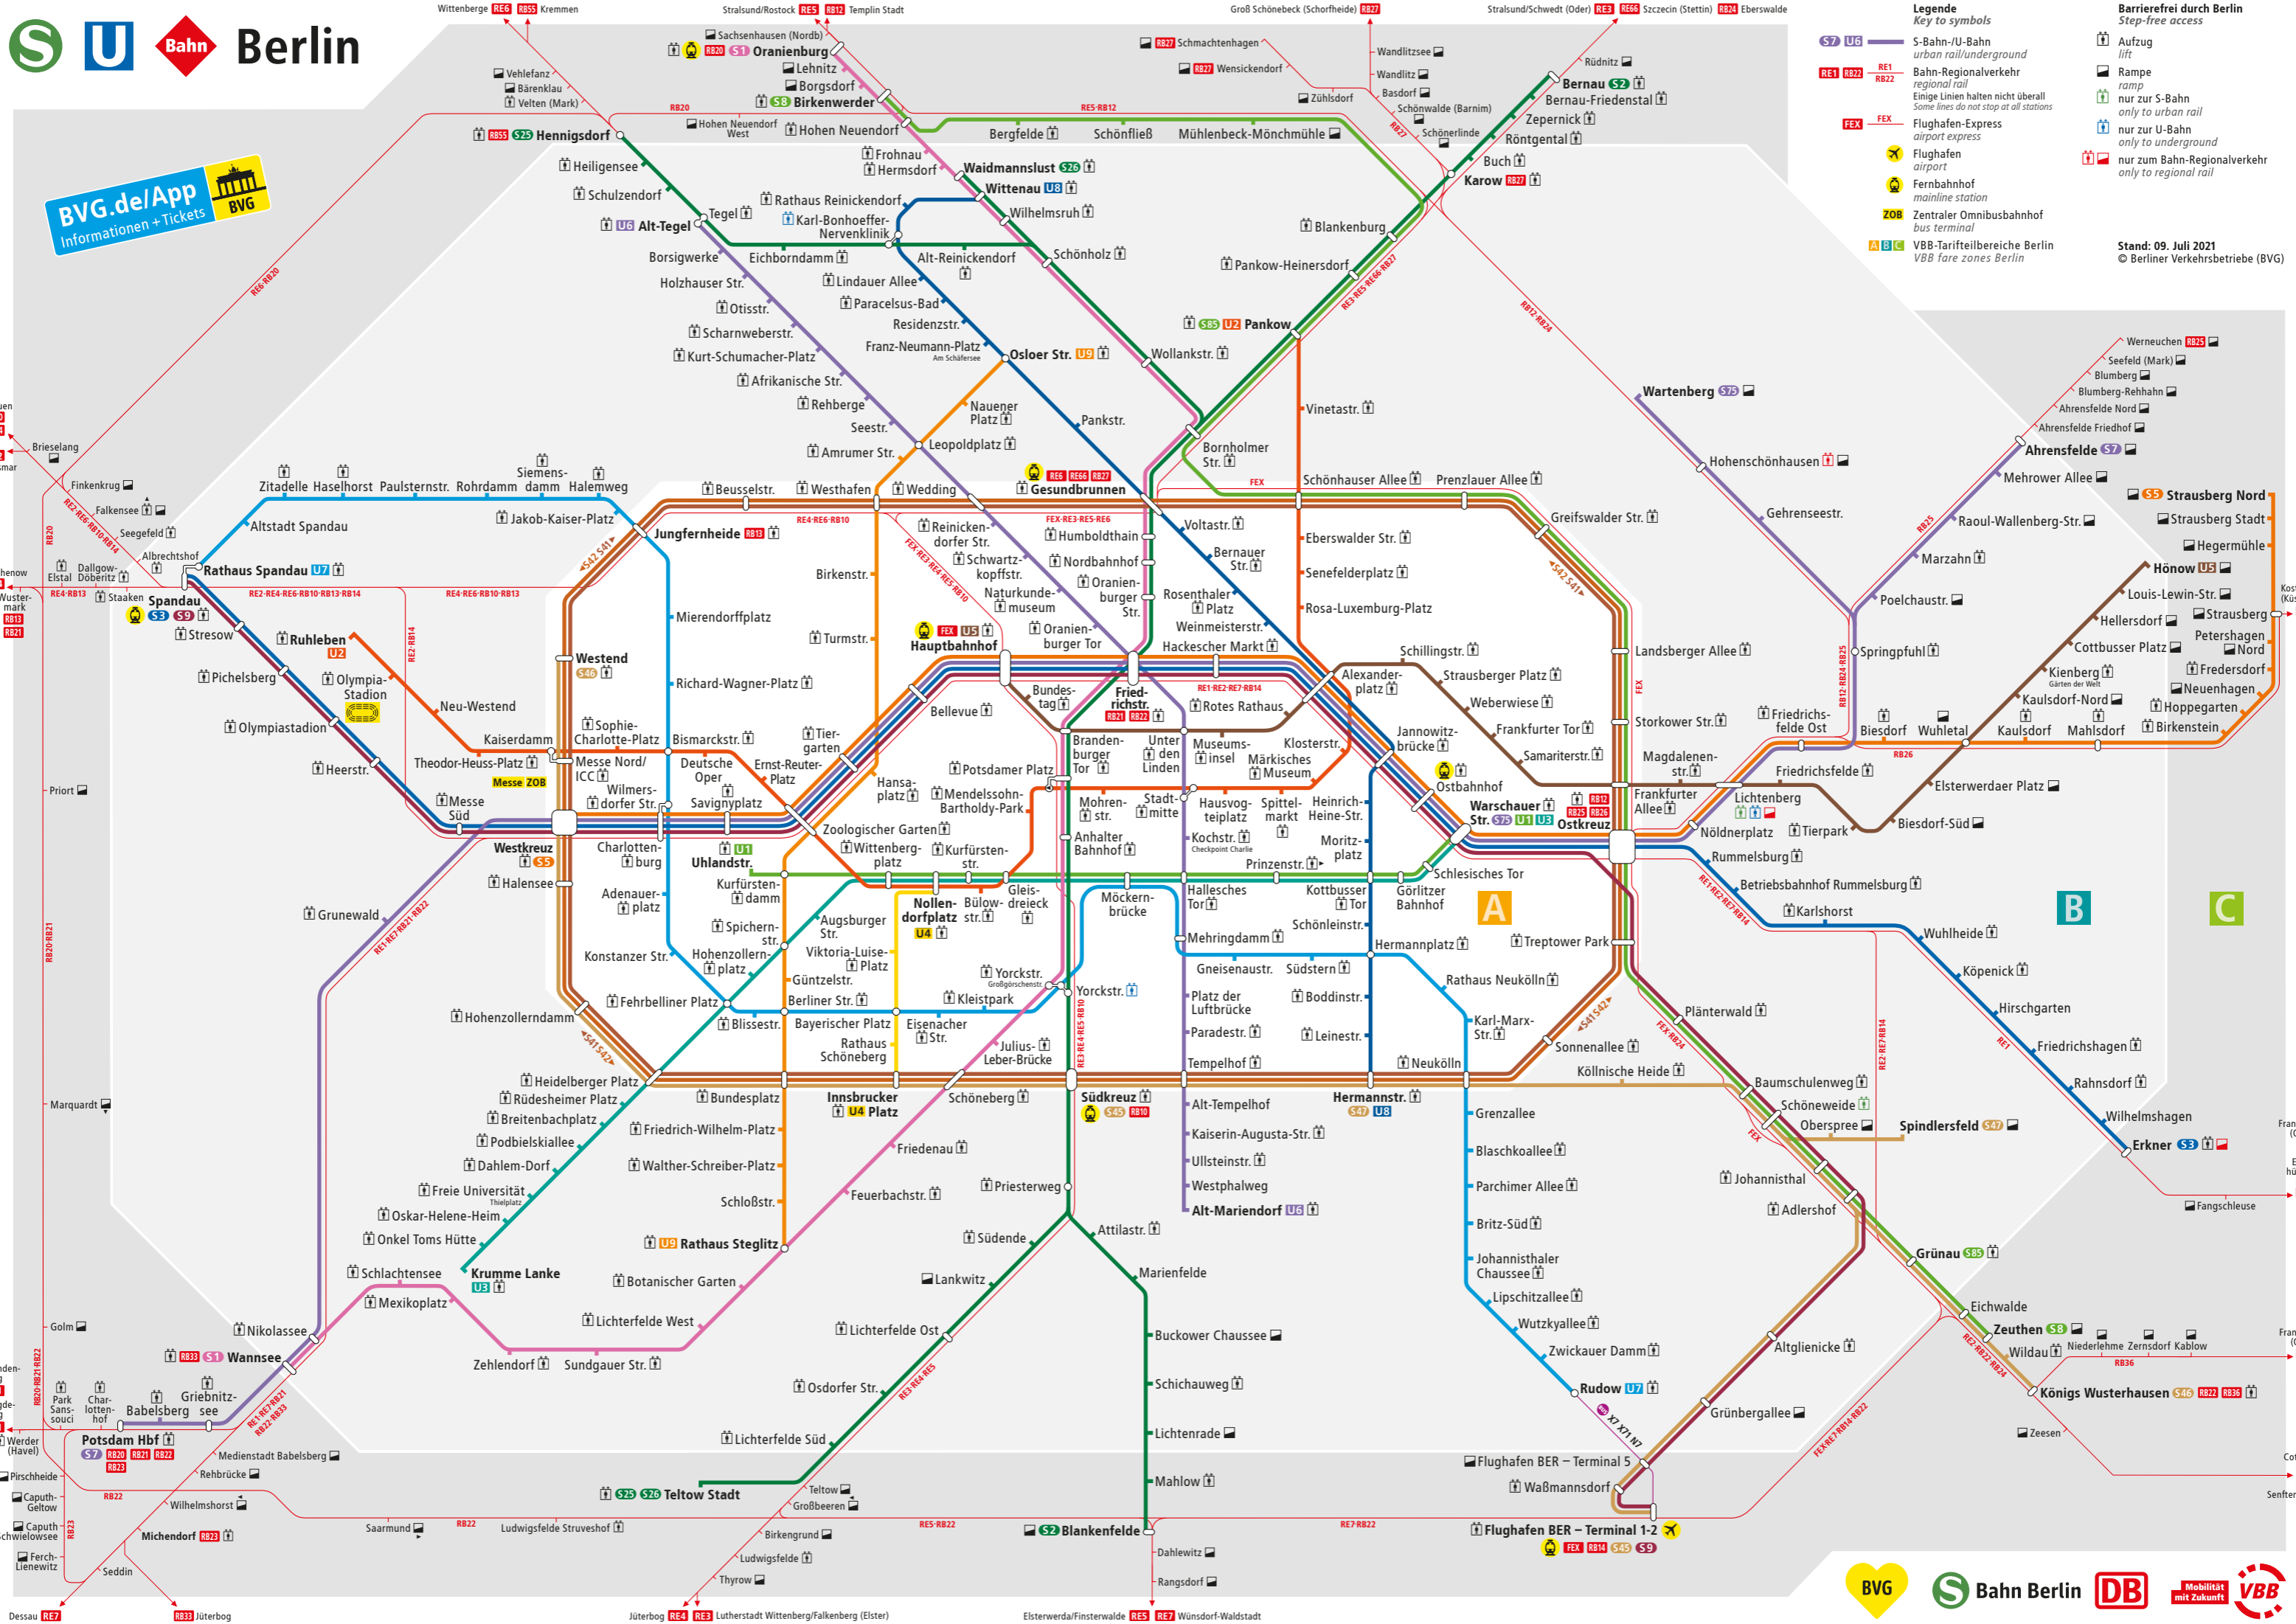

**BVG.de/App**  
Informationen + Tickets

**Legende**  
Key to symbols

- S7 U6** S-Bahn-U-Bahn urban rail/underground
- RE1 RB22** Bahn-Regionalverkehr regional rail (Some lines do not stop at all stations)
- FEX** Flughafen-Express airport express
- Flughafen** airport
- Fernbahnhof** mainline station
- ZOB** Zentraler Omnibusbahnhof bus terminal
- A B C** VBB-Tarifteilbereiche Berlin VBB fare zones Berlin

**Barrierefrei durch Berlin**  
Step-free access

- Aufzug** lift
- Rampe** ramp
- nur zur S-Bahn** only to urban rail
- nur zur U-Bahn** only to underground
- nur zum Bahn-Regionalverkehr** only to regional rail

**Stand: 09. Juli 2021**  
© Berliner Verkehrsbetriebe (BVG)